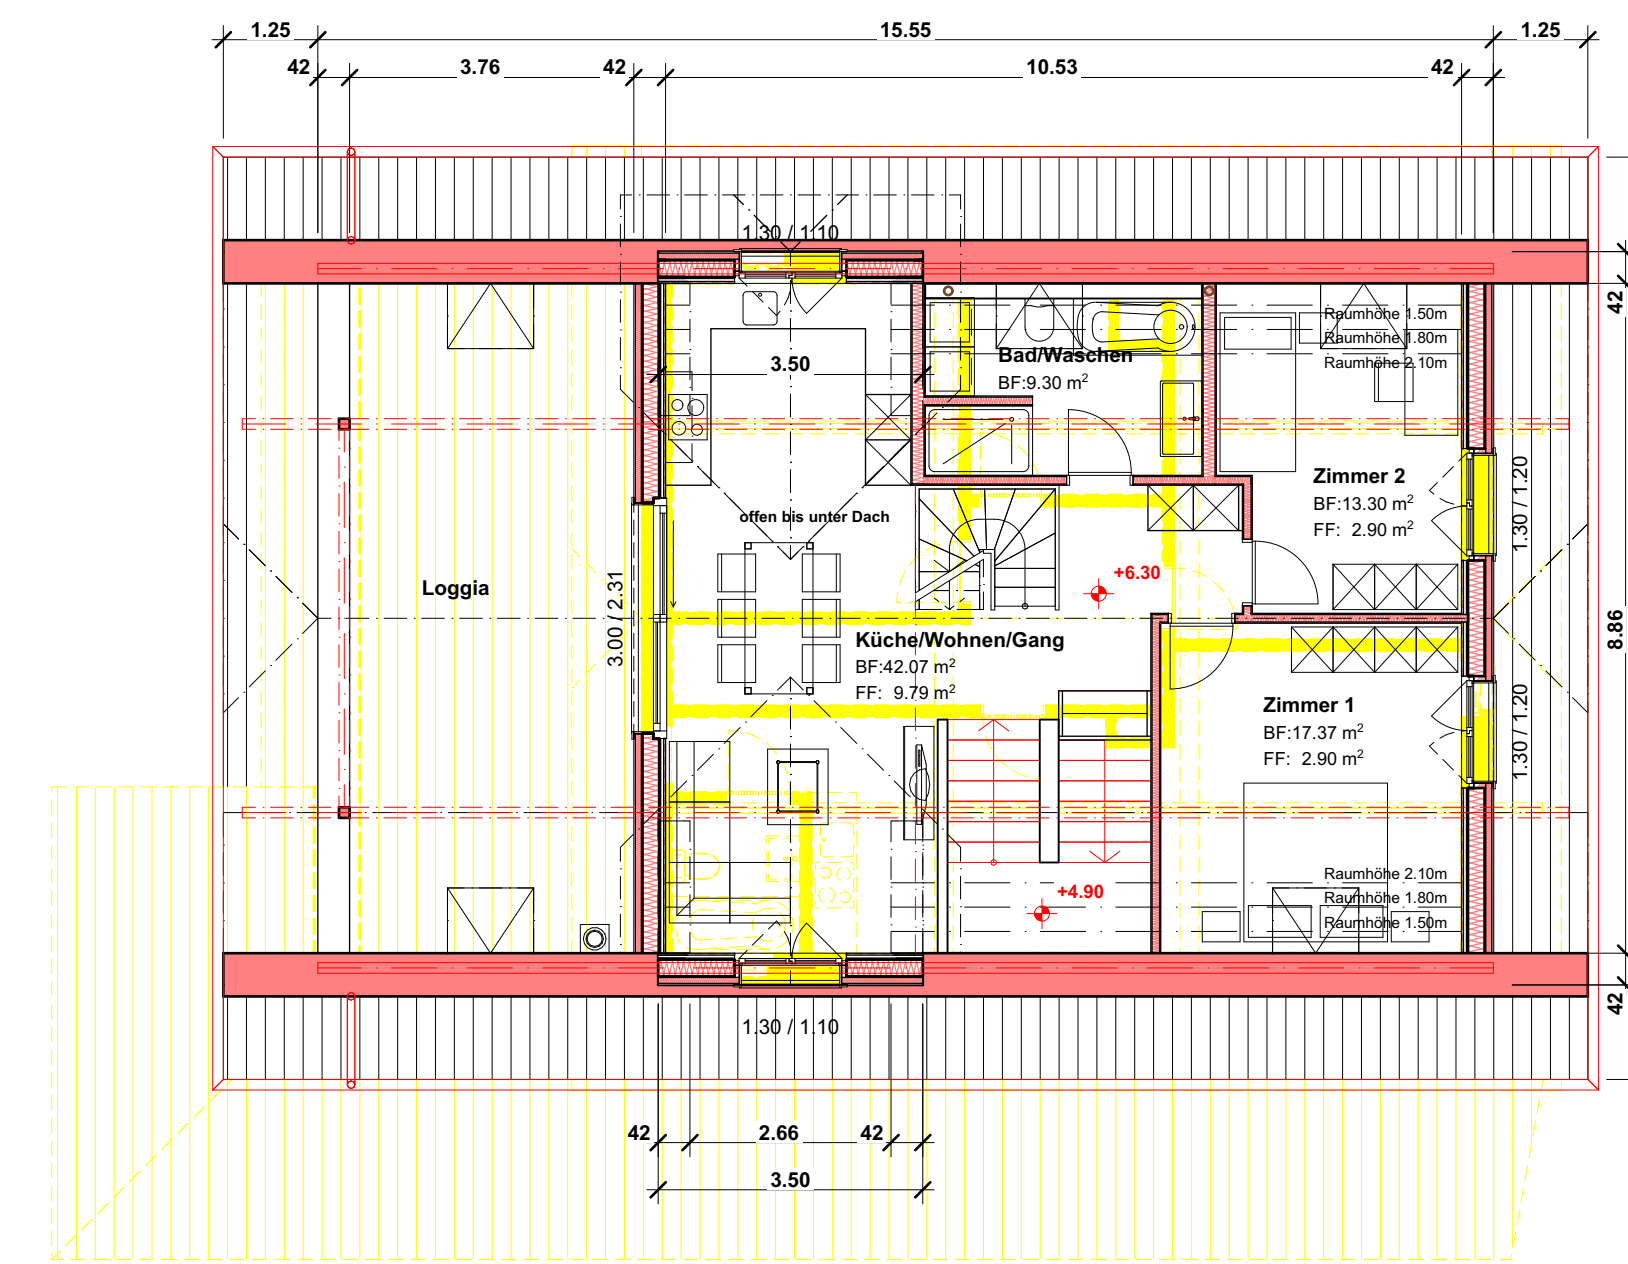

Bauherr: Christof u. Manuela Bachmann-Schwarzentruber, Stocketti 15, 6112 Doppeltschwand 041 480 04 74
 Objekt: Neuaufbau Wohnhaus (alte Käseerei) Arche 1, 6106 Werthenstein
GRUNDRISS, SCHNITT, FASSADEN
 Dat.: 23.08.21 Rev.: 20.04.22 Gr.: 48 x 126
 Gez.: pw Mst.: 1:100 Nr.: 2120.01
Baueingabeplan

LEGENDE
 ■ BESTEHEND
 ■ NEU
 ■ ABRUCH

UNTERGESCHOSS / LEITUNGEN

ERDGESCHOSS / UMGEBUNG

OBERGESCHOSS

DACHGESCHOSS

ESTRICHGESCHOSS

FASSADE NORDWEST / FARBKONZEPT

FASSADE SÜDWEST

FASSADE SÜDOST

FASSADE NORDOST

SCHNITT A