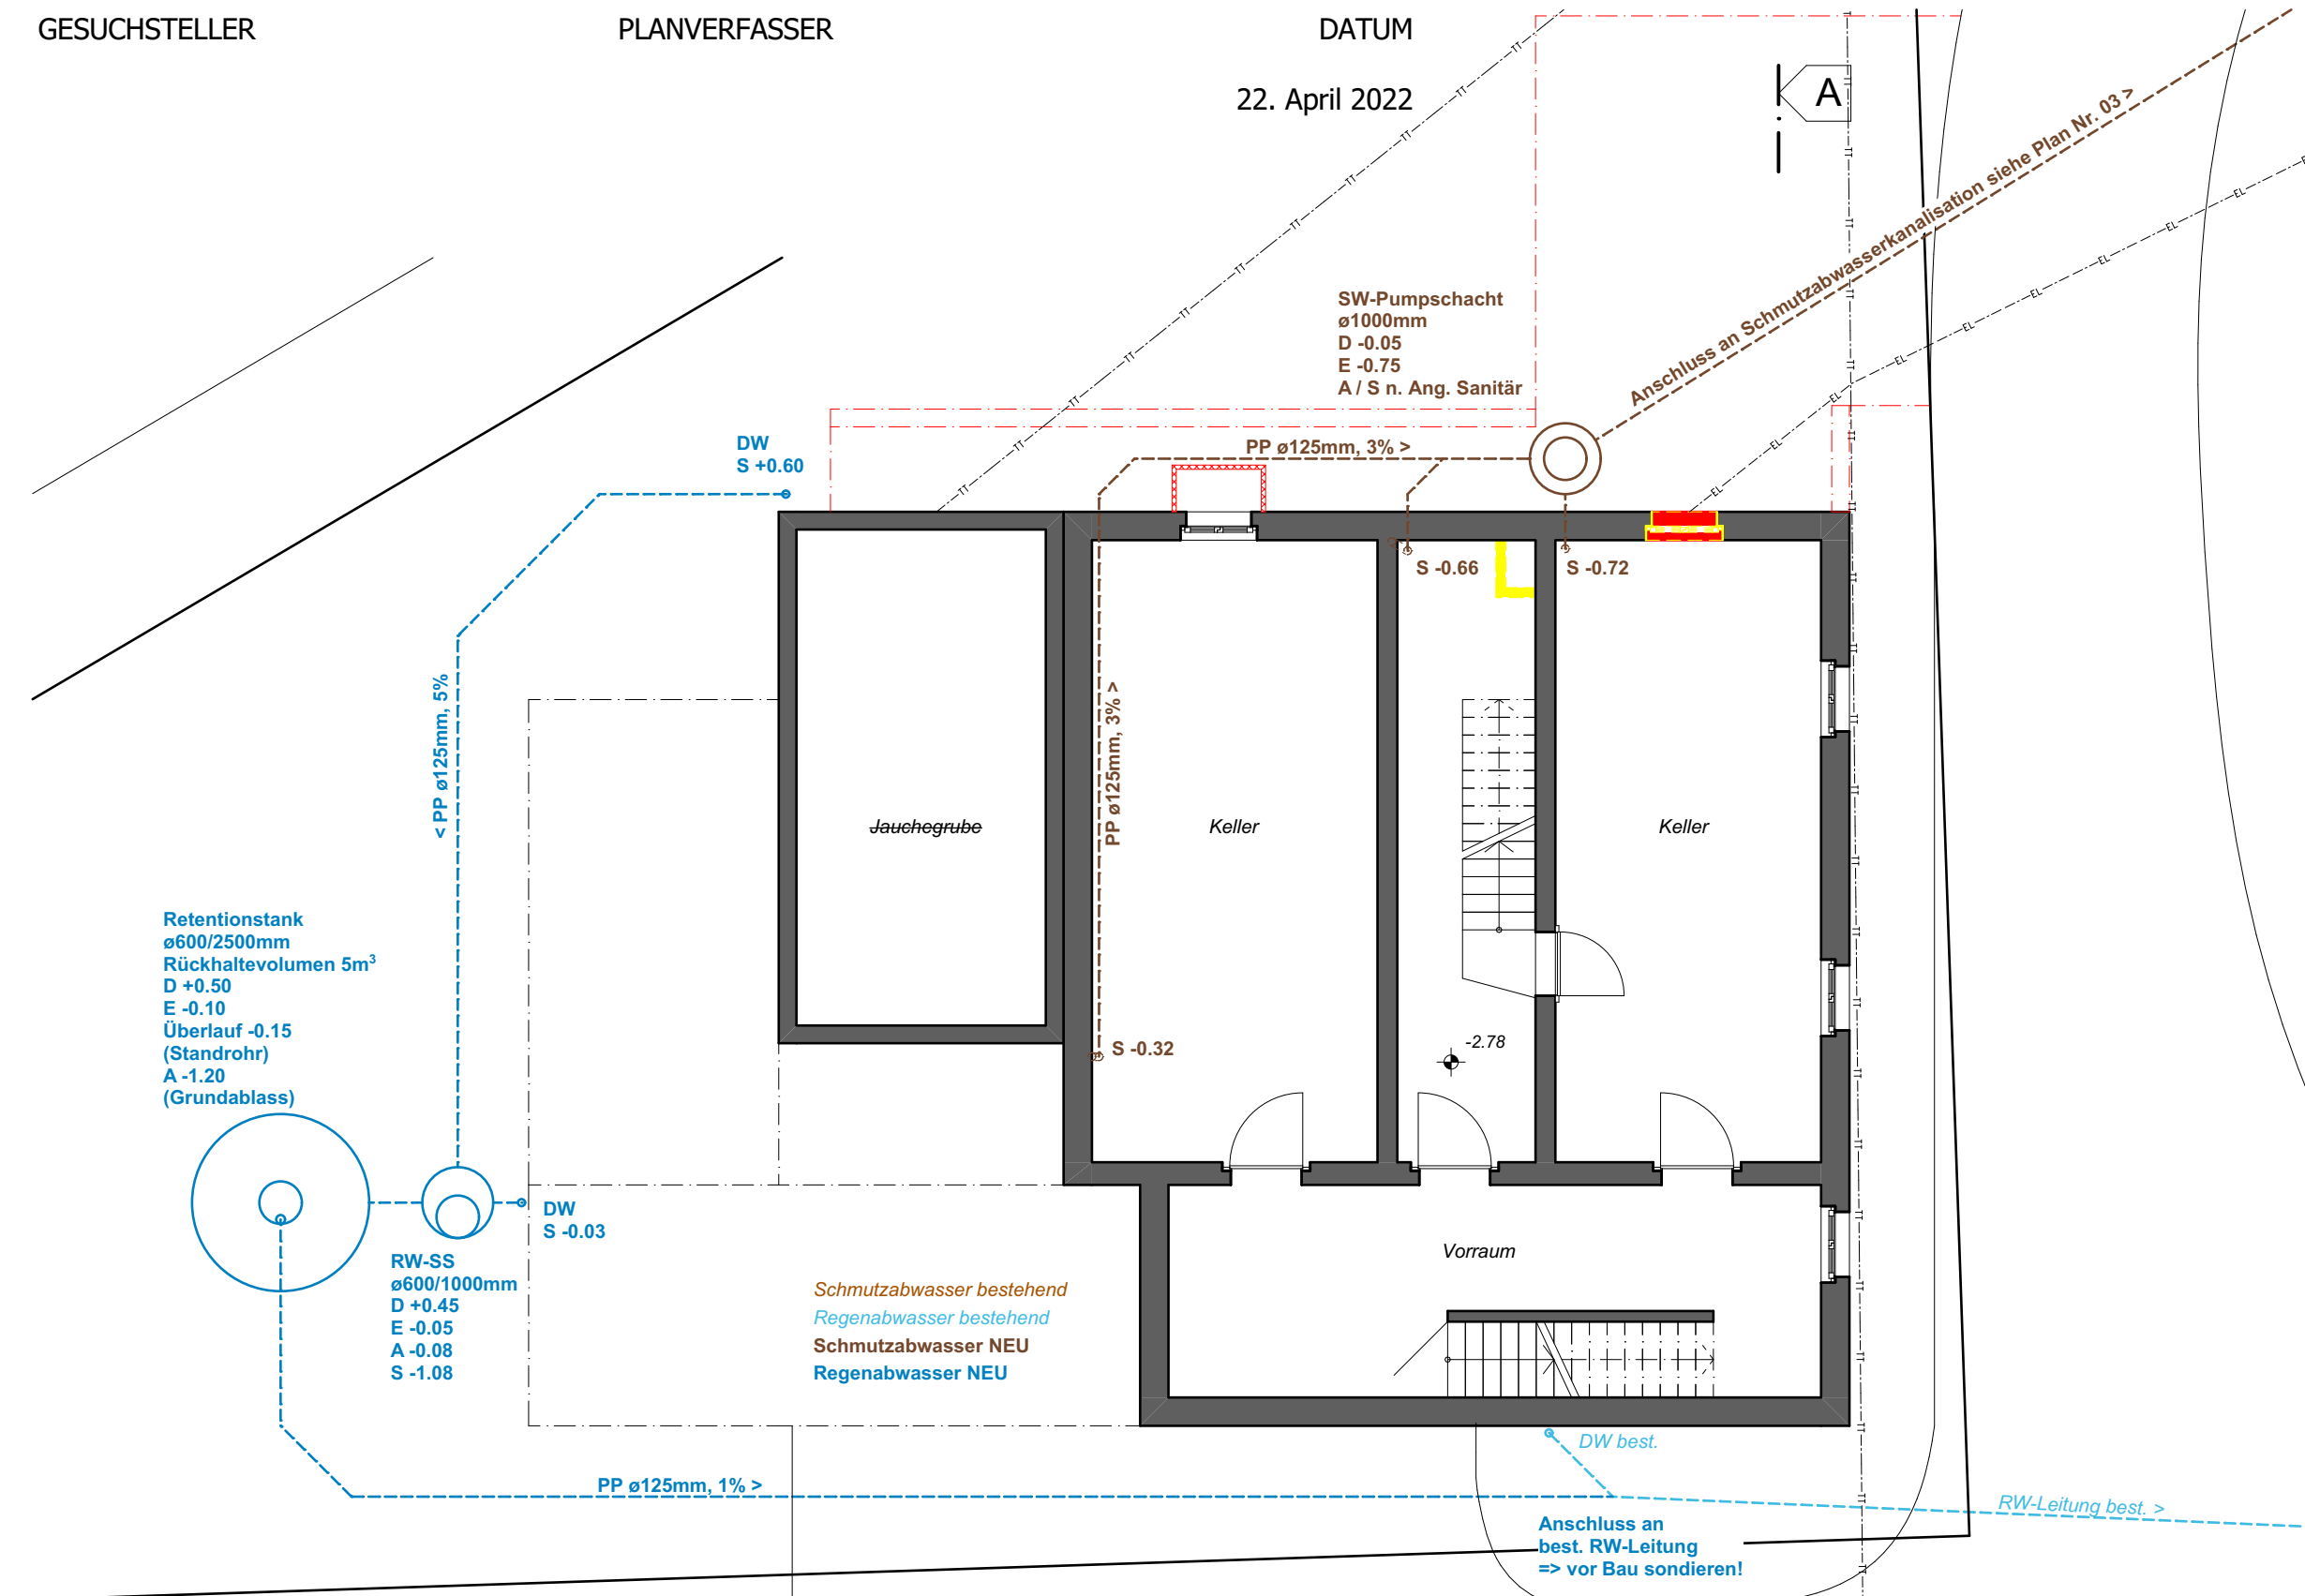

Bauherr: Christof u. Manuela Bachmann-Schwarzentruber, Stocketti 15, 6112 Doppeltschwand 041 480 04 74
 Objekt: Neuaufbau Wohnhaus (alte Käseerei) Arche 1, 6106 Werthenstein
GRUNDRISS, SCHNITT, FASSADEN
 Dat.: 23.08.21 Rev.: 20.04.22 Gr.: 48 x 126
 Gez.: pw Mst.: 1:100 Nr.: 2120.01
Baueingabeplan

LEGENDE
 ■ BESTEHEND
 ■ NEU
 ■ ABRUCH

UNTERGESCHOSS / LEITUNGEN

ERDGESCHOSS / UMGEBUNG

OBERGESCHOSS

DACHGESCHOSS

ESTRICHGESCHOSS

FASSADE NORDWEST / FARBKONZEPT

FASSADE SÜDWEST

FASSADE SÜDOST

FASSADE NORDOST

SCHNITT A