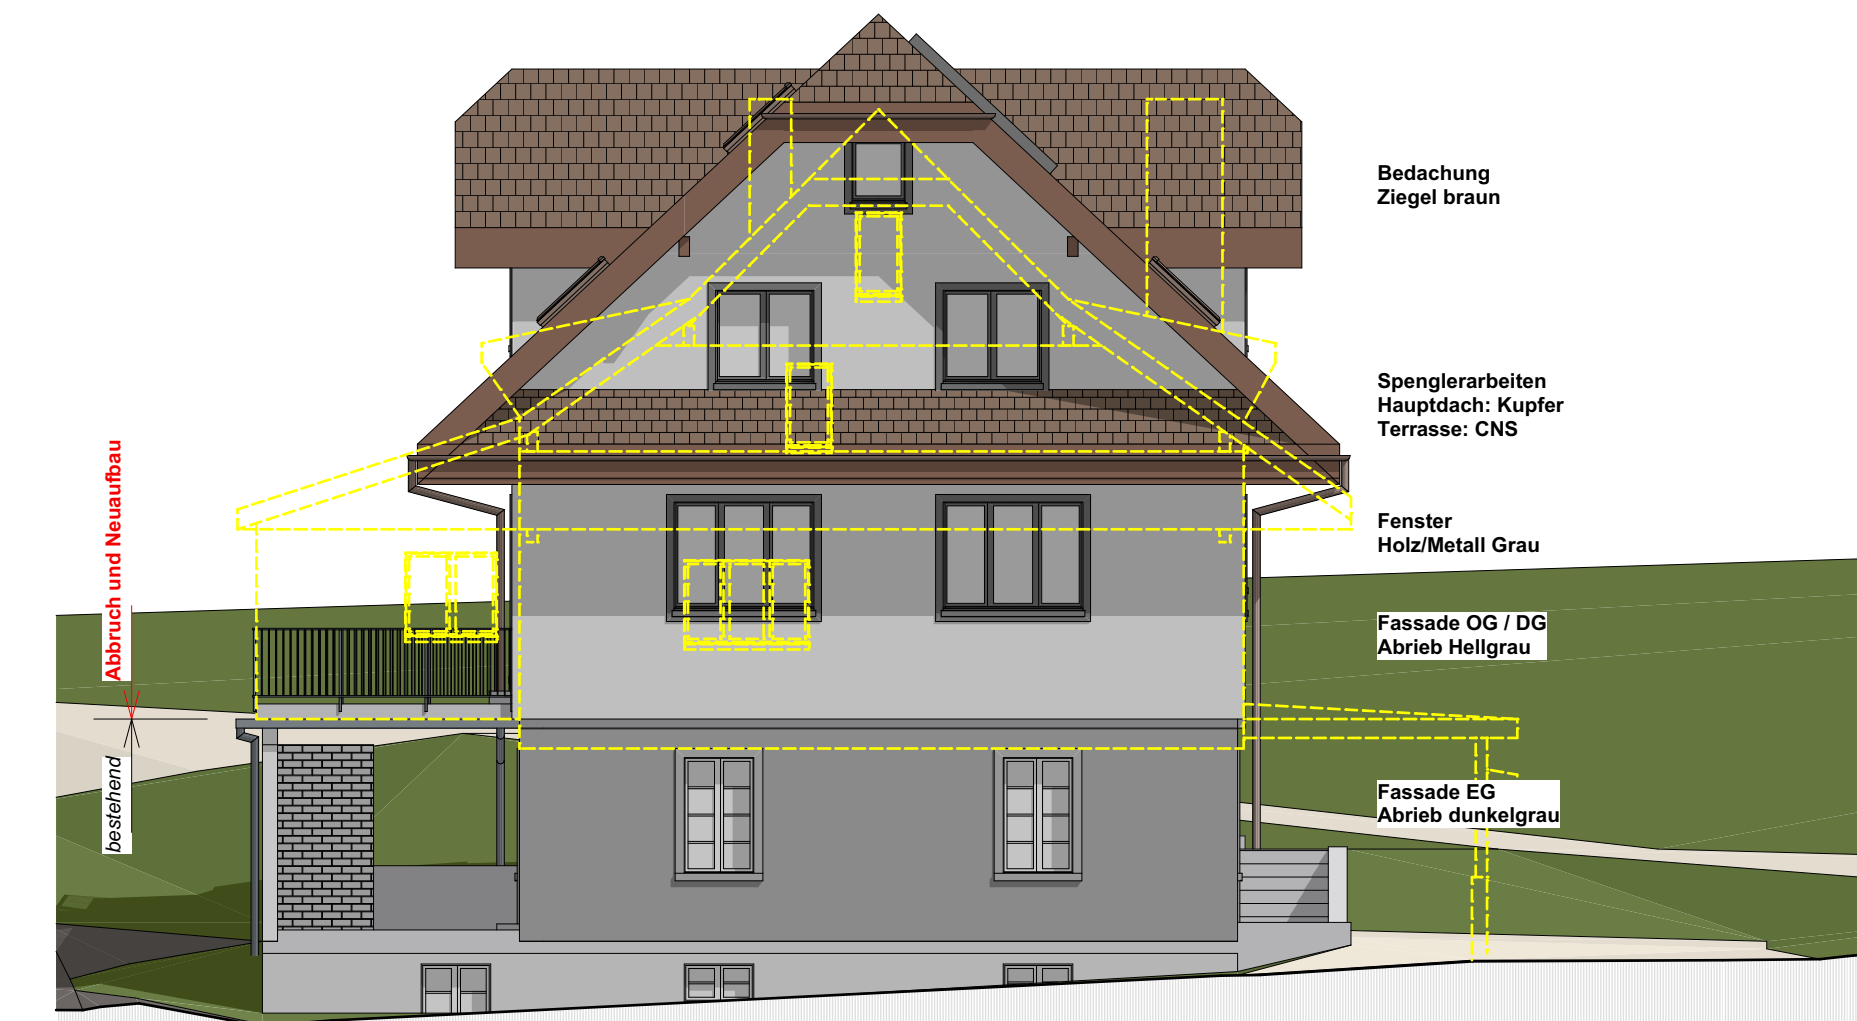

Bauherr: Christof u. Manuela Bachmann-Schwarzentruber, Stocketti 15, 6112 Doppeltschwand 041 480 04 74
 Objekt: Neuaufbau Wohnhaus (alte Käseerei) Arche 1, 6106 Werthenstein
GRUNDRISS, SCHNITT, FASSADEN
 Dat.: 23.08.21 Rev.: 20.04.22 Gr.: 48 x 126
 Gez.: pw Mst.: 1:100 Nr.: 2120.01
Baueingabeplan

LEGENDE
 ■ BESTEHEND
 ■ NEU
 ■ ABRUCH

UNTERGESCHOSS / LEITUNGEN

ERDGESCHOSS / UMGEBUNG

OBERGESCHOSS

DACHGESCHOSS

ESTRICHGESCHOSS

FASSADE NORDWEST / FARBKONZEPT

FASSADE SÜDWEST

FASSADE SÜDOST

FASSADE NORDOST

SCHNITT A