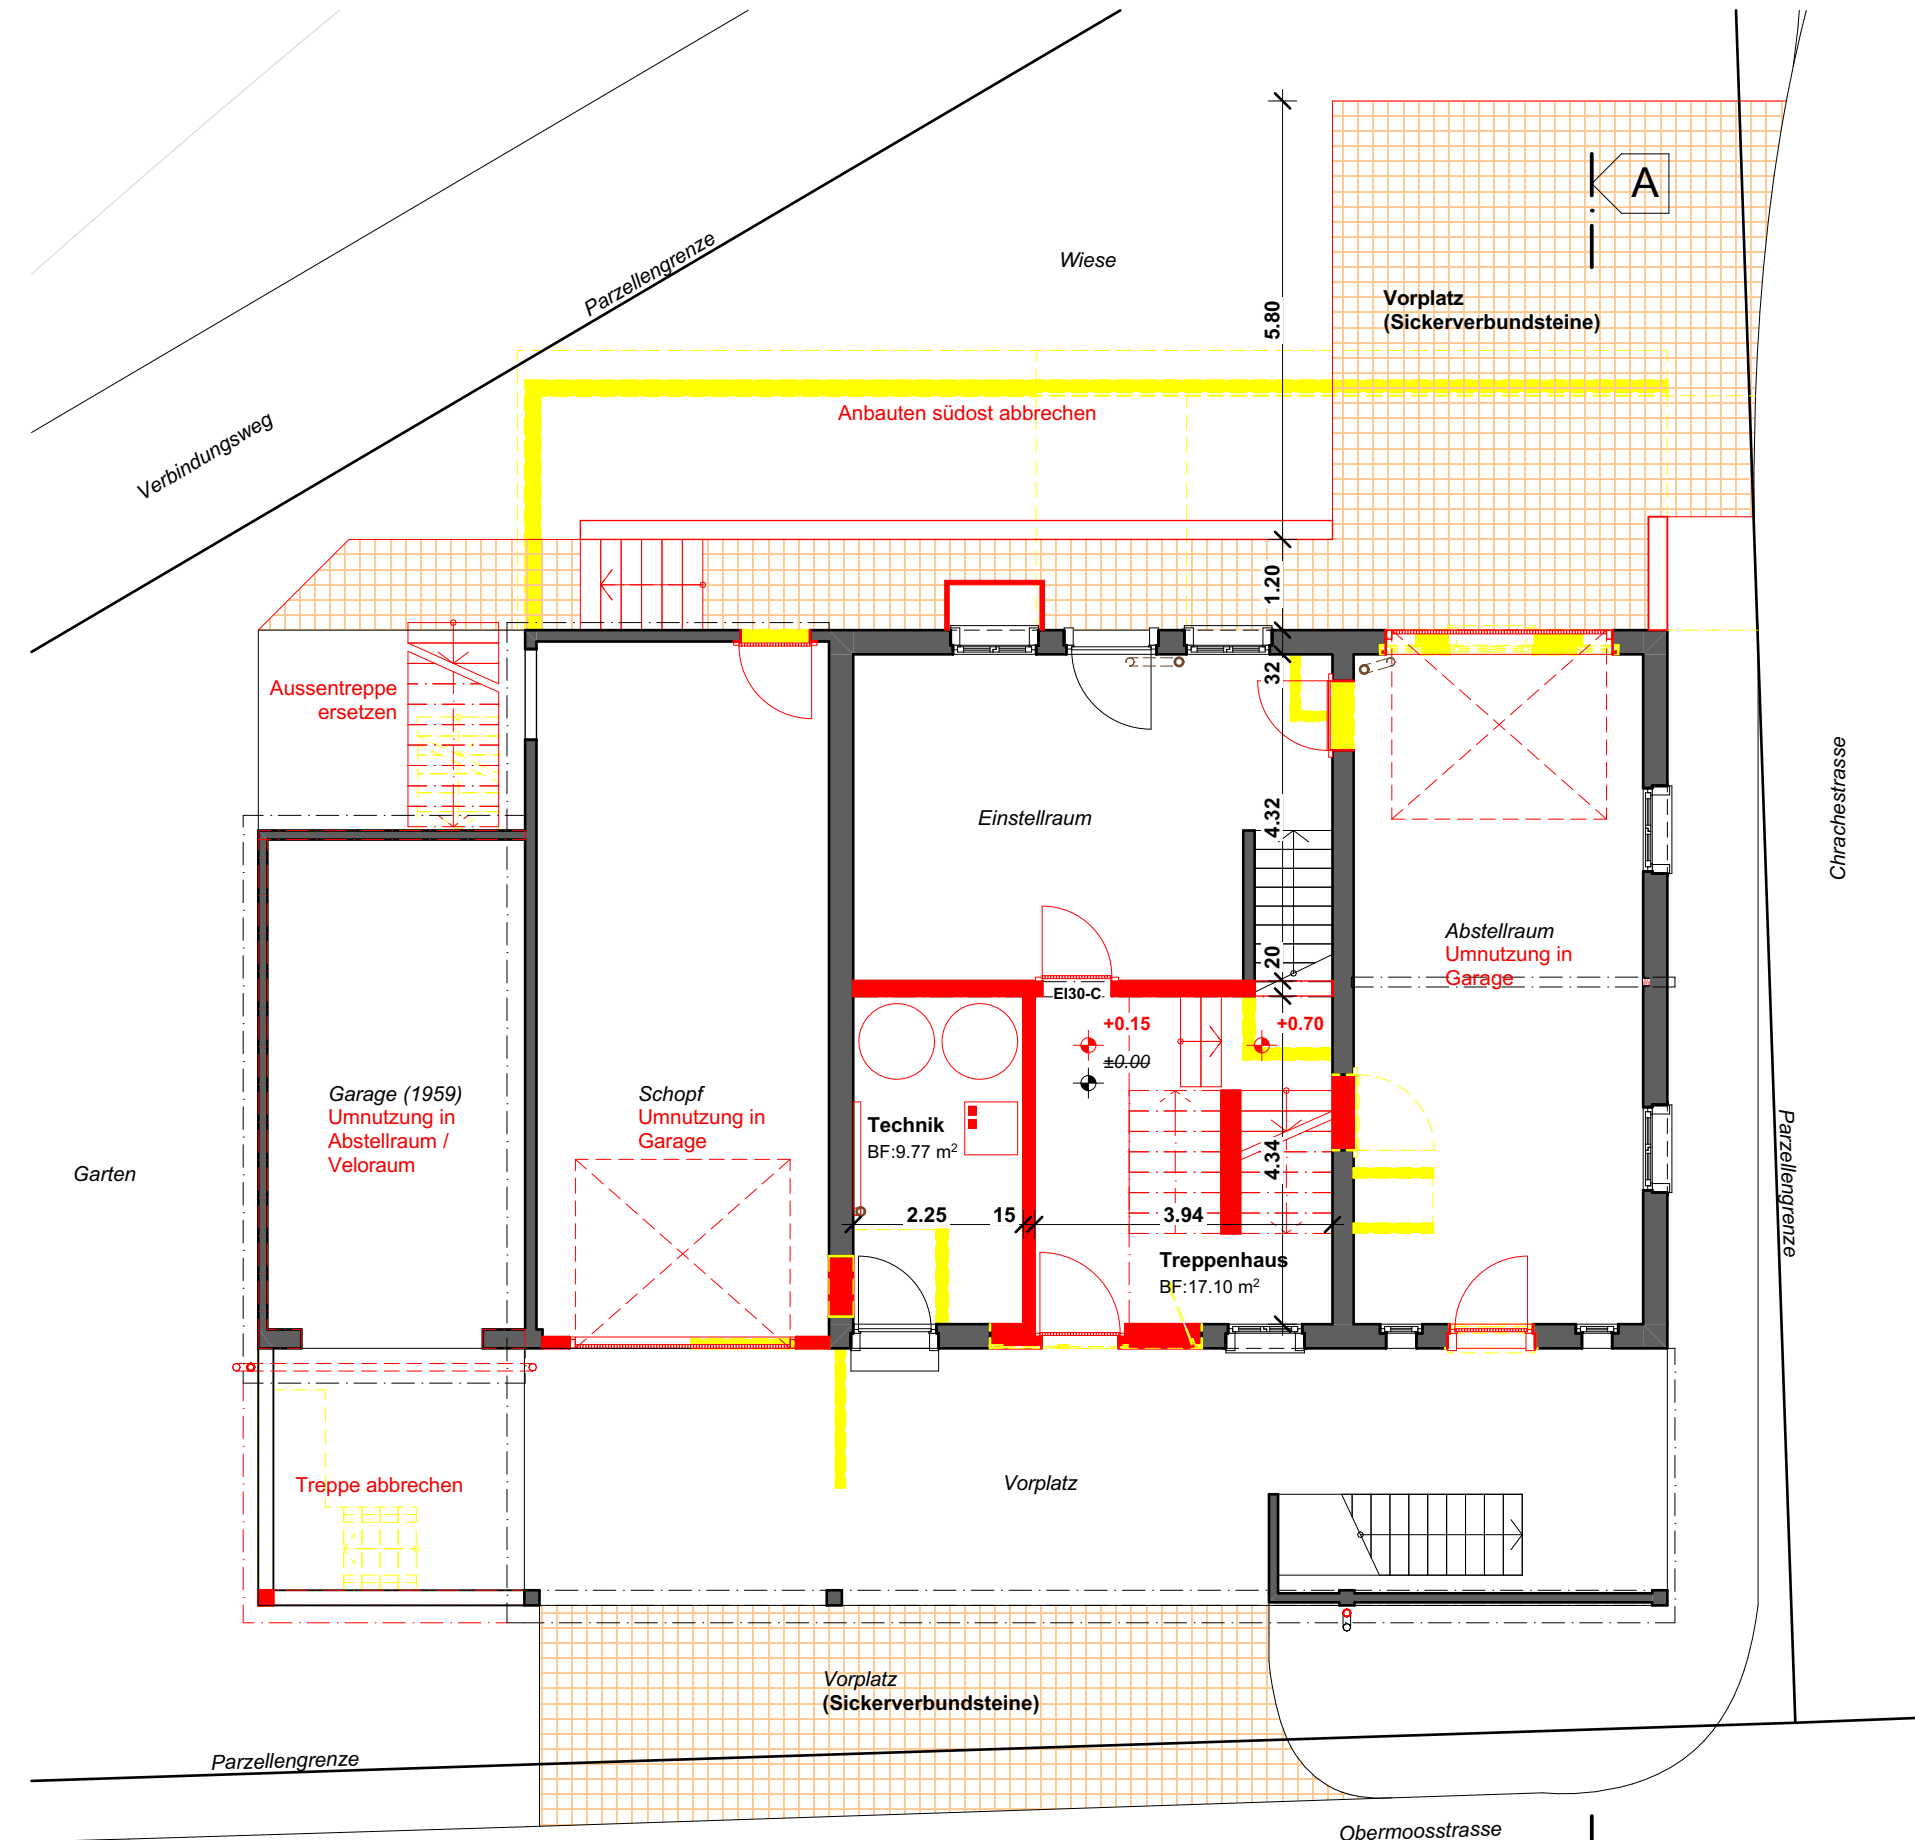

Bauherr: Christof u. Manuela Bachmann-Schwarzentruber, Stocketti 15, 6112 Doppeltschwand 041 480 04 74
 Objekt: Neuaufbau Wohnhaus (alte Käseerei) Arche 1, 6106 Werthenstein
GRUNDRISS, SCHNITT, FASSADEN
 Dat.: 23.08.21 Rev.: 20.04.22 Gr.: 48 x 126
 Gez.: pw Mst.: 1:100 Nr.: 2120.01
Baueingabeplan

LEGENDE
 ■ BESTEHEND
 ■ NEU
 ■ ABRUCH

UNTERGESCHOSS / LEITUNGEN

ERDGESCHOSS / UMGEBUNG

OBERGESCHOSS

DACHGESCHOSS

ESTRICHGESCHOSS

FASSADE NORDWEST / FARBKONZEPT

FASSADE SÜDWEST

FASSADE SÜDOST

FASSADE NORDOST

SCHNITT A