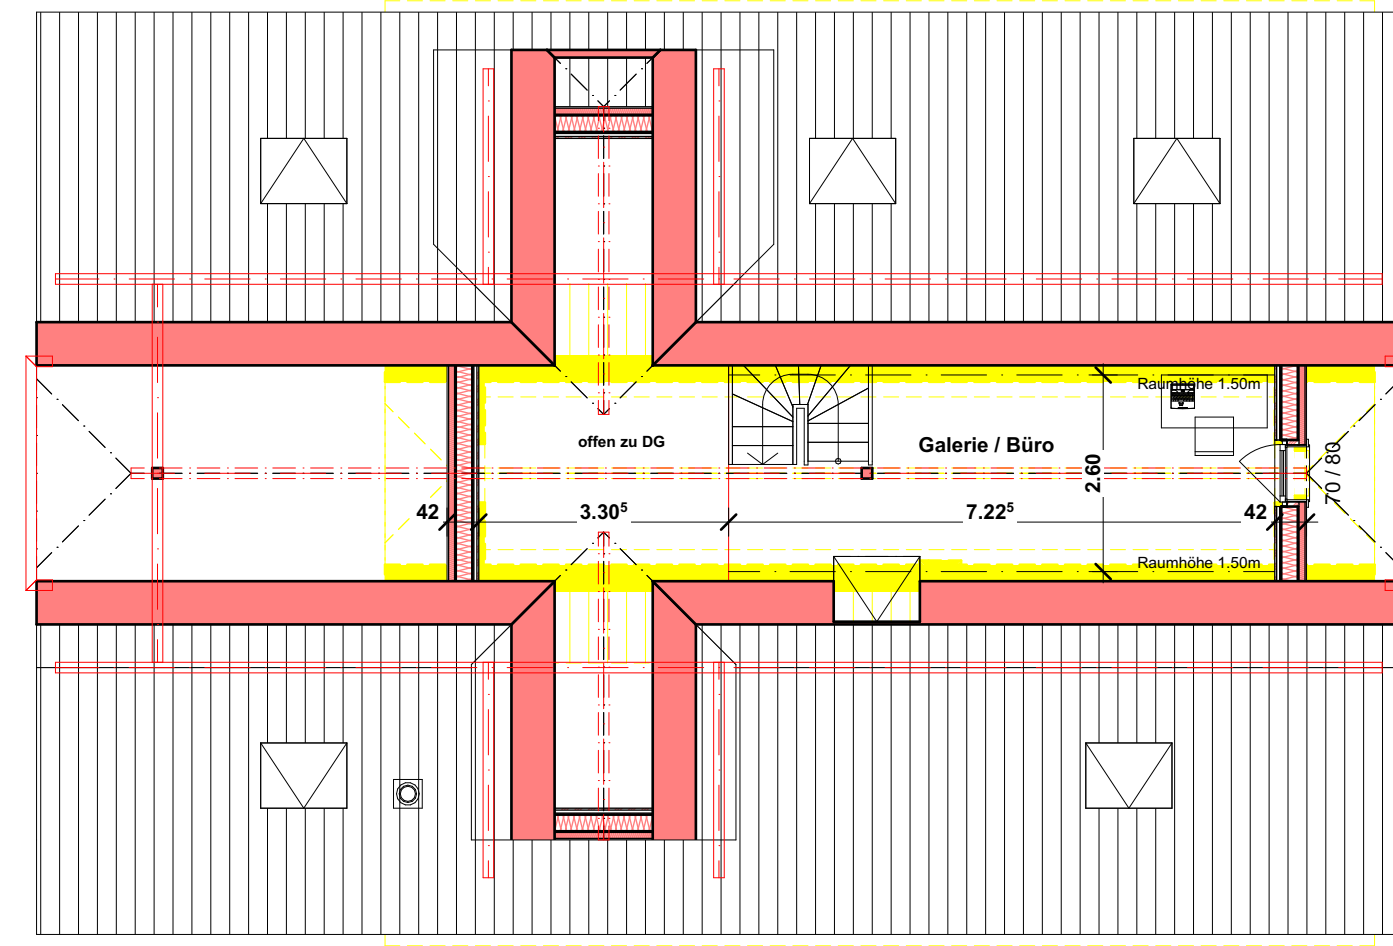

Bauherr: Christof u. Manuela Bachmann-Schwarzentruber, Stocketti 15, 6112 Doppeltschwand 041 480 04 74
 Objekt: Neuaufbau Wohnhaus (alte Käseerei) Arche 1, 6106 Werthenstein
GRUNDRISS, SCHNITT, FASSADEN
 Dat.: 23.08.21 Rev.: 20.04.22 Gr.: 48 x 126
 Gez.: pw Mst.: 1:100 Nr.: 2120.01
Baueingabeplan

LEGENDE
 ■ BESTEHEND
 ■ NEU
 ■ ABRUCH

UNTERGESCHOSS / LEITUNGEN

ERDGESCHOSS / UMGEBUNG

OBERGESCHOSS

DACHGESCHOSS

ESTRICHGESCHOSS

FASSADE NORDWEST / FARBKONZEPT

FASSADE SÜDWEST

FASSADE SÜDOST

FASSADE NORDOST

SCHNITT A