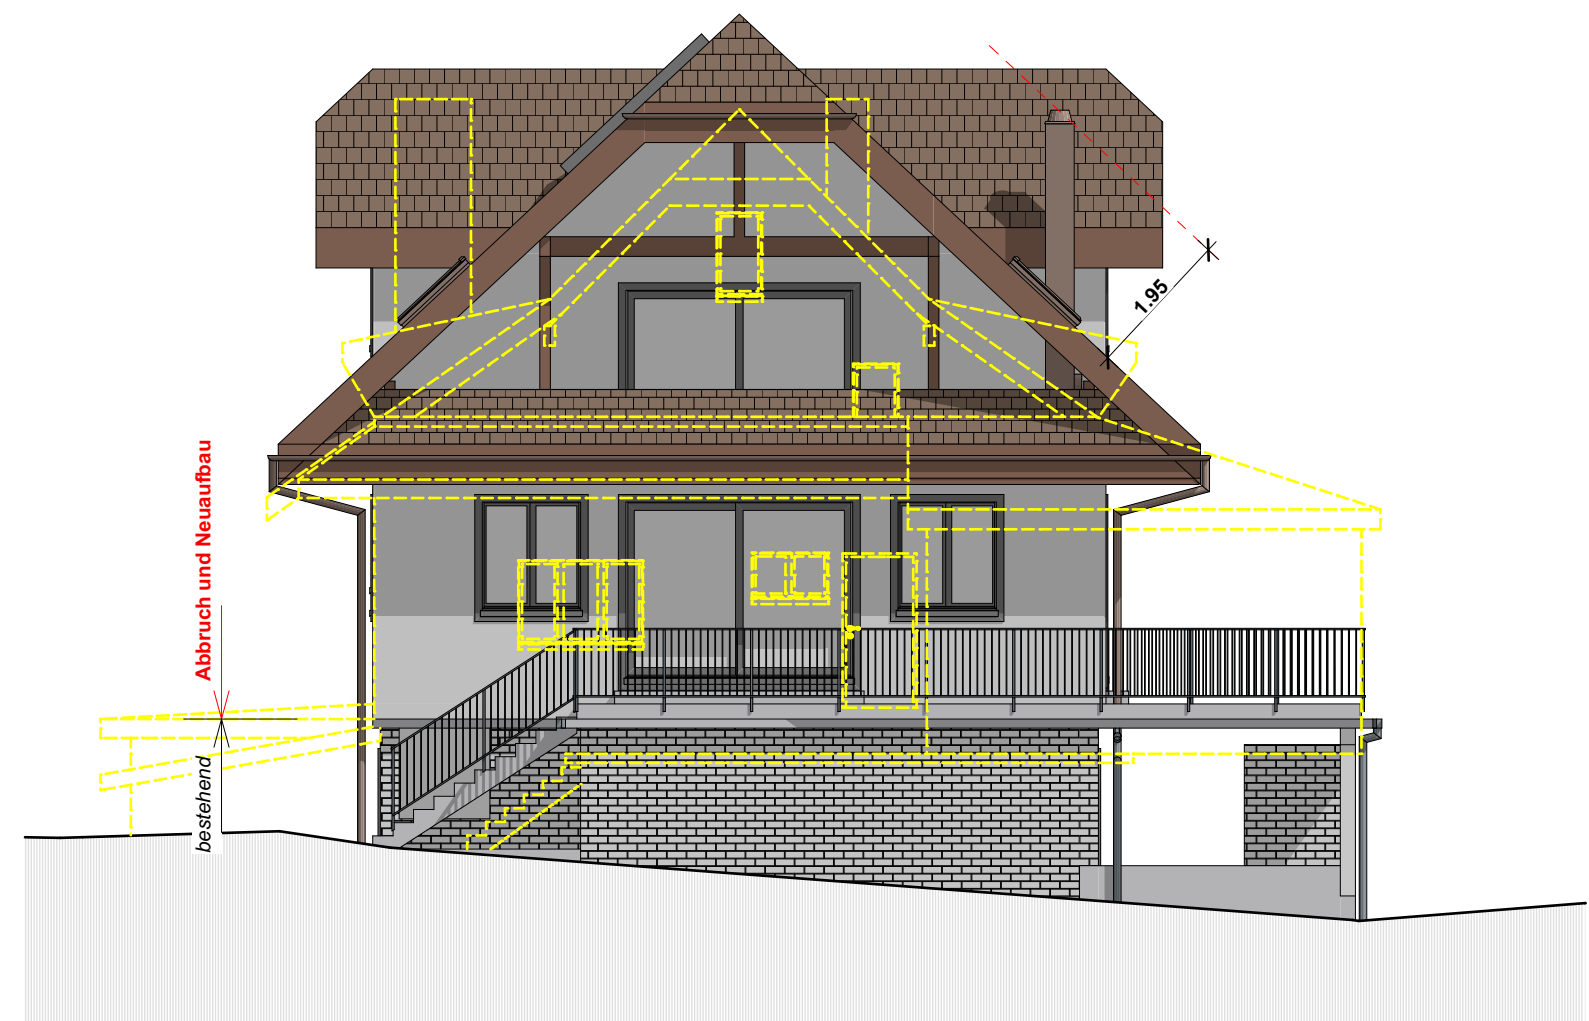

Bauherr: Christof u. Manuela Bachmann-Schwarzentruber, Stocketti 15, 6112 Doppeltschwand 041 480 04 74
 Objekt: Neuaufbau Wohnhaus (alte Käseerei) Arche 1, 6106 Werthenstein
GRUNDRISS, SCHNITT, FASSADEN
 Dat.: 23.08.21 Rev.: 20.04.22 Gr.: 48 x 126
 Gez.: pw Mst.: 1:100 Nr.: 2120.01
Baueingabeplan

LEGENDE
 ■ BESTEHEND
 ■ NEU
 ■ ABRUCH

UNTERGESCHOSS / LEITUNGEN

ERDGESCHOSS / UMGEBUNG

OBERGESCHOSS

DACHGESCHOSS

ESTRICHGESCHOSS

FASSADE NORDWEST / FARBKONZEPT

FASSADE SÜDWEST

FASSADE SÜDOST

FASSADE NORDOST

SCHNITT A