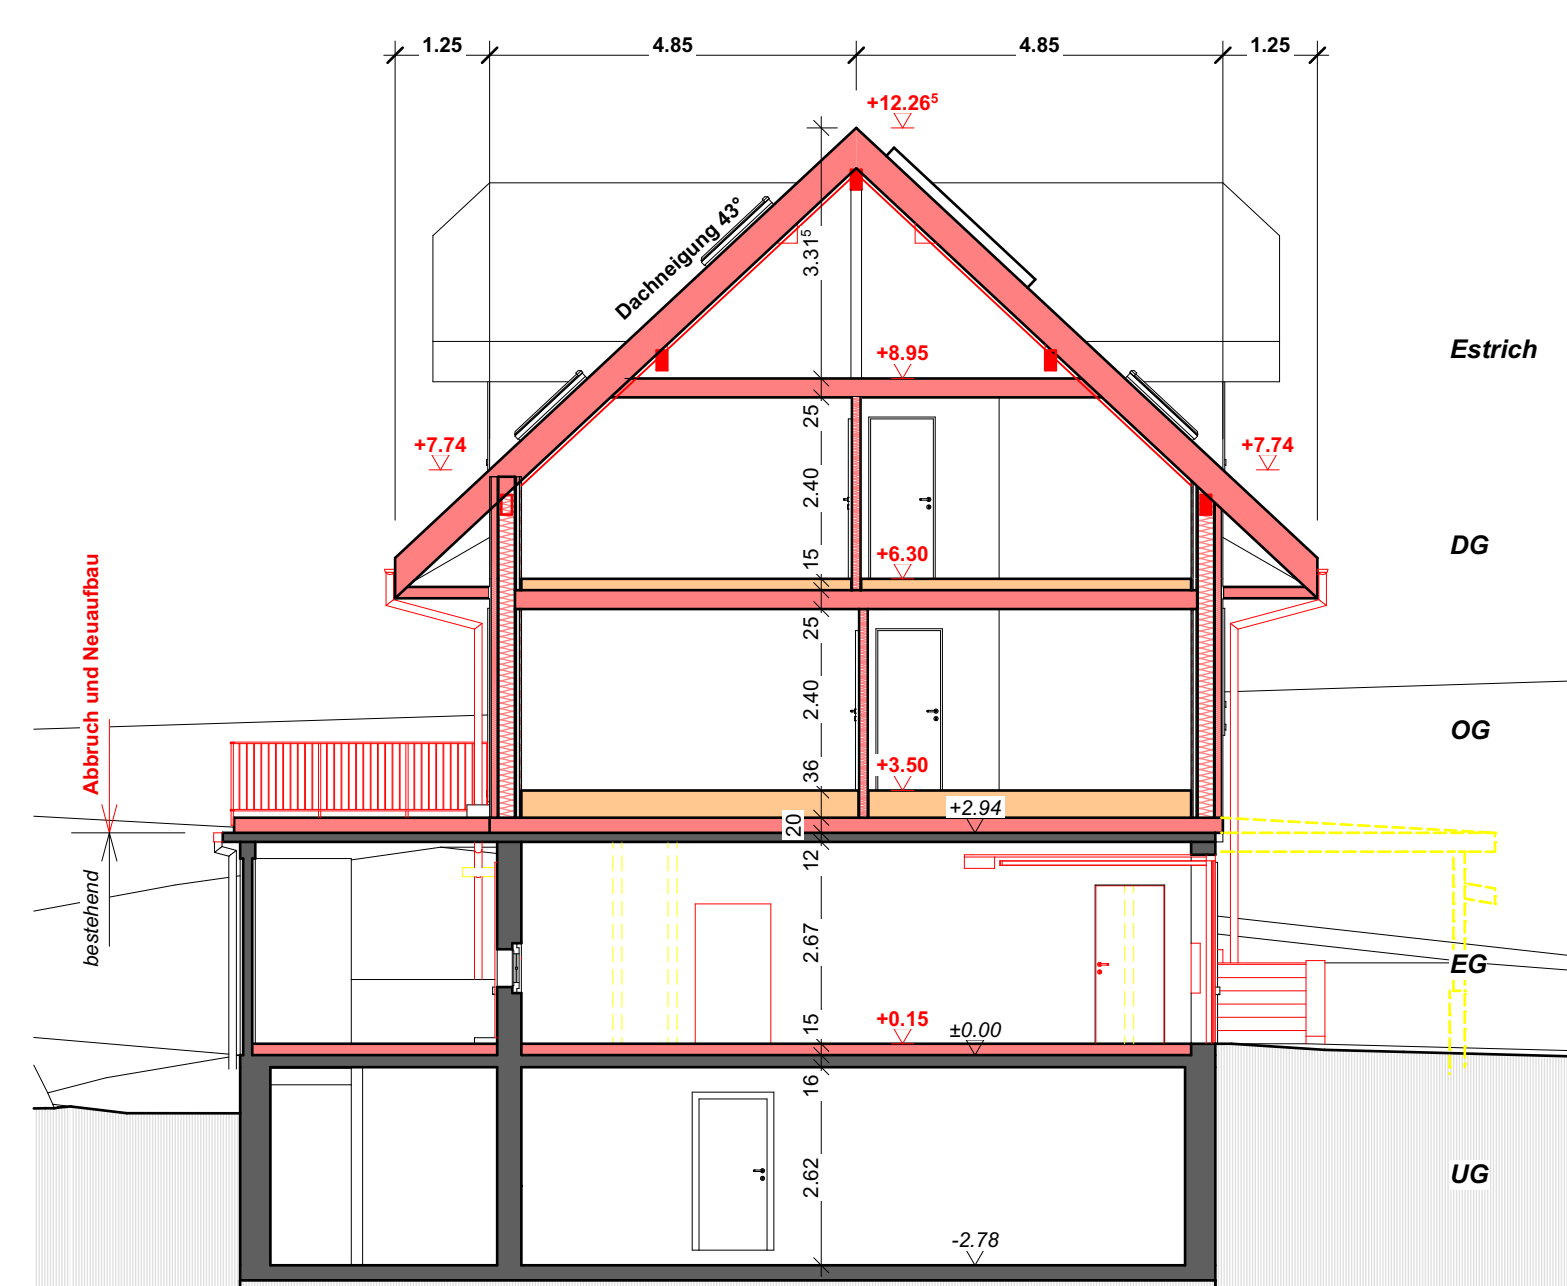

Bauherr: Christof u. Manuela Bachmann-Schwarzentruber, Stocketti 15, 6112 Doppeltschwand 041 480 04 74
 Objekt: Neuaufbau Wohnhaus (alte Käseerei) Arche 1, 6106 Werthenstein
GRUNDRISS, SCHNITT, FASSADEN
 Dat.: 23.08.21 Rev.: 20.04.22 Gr.: 48 x 126
 Gez.: pw Mst.: 1:100 Nr.: 2120.01
Baueingabeplan

LEGENDE
 ■ BESTEHEND
 ■ NEU
 ■ ABRUCH

UNTERGESCHOSS / LEITUNGEN

ERDGESCHOSS / UMGEBUNG

OBERGESCHOSS

DACHGESCHOSS

ESTRICHGESCHOSS

FASSADE NORDWEST / FARBKONZEPT

FASSADE SÜDWEST

FASSADE SÜDOST

FASSADE NORDOST

SCHNITT A