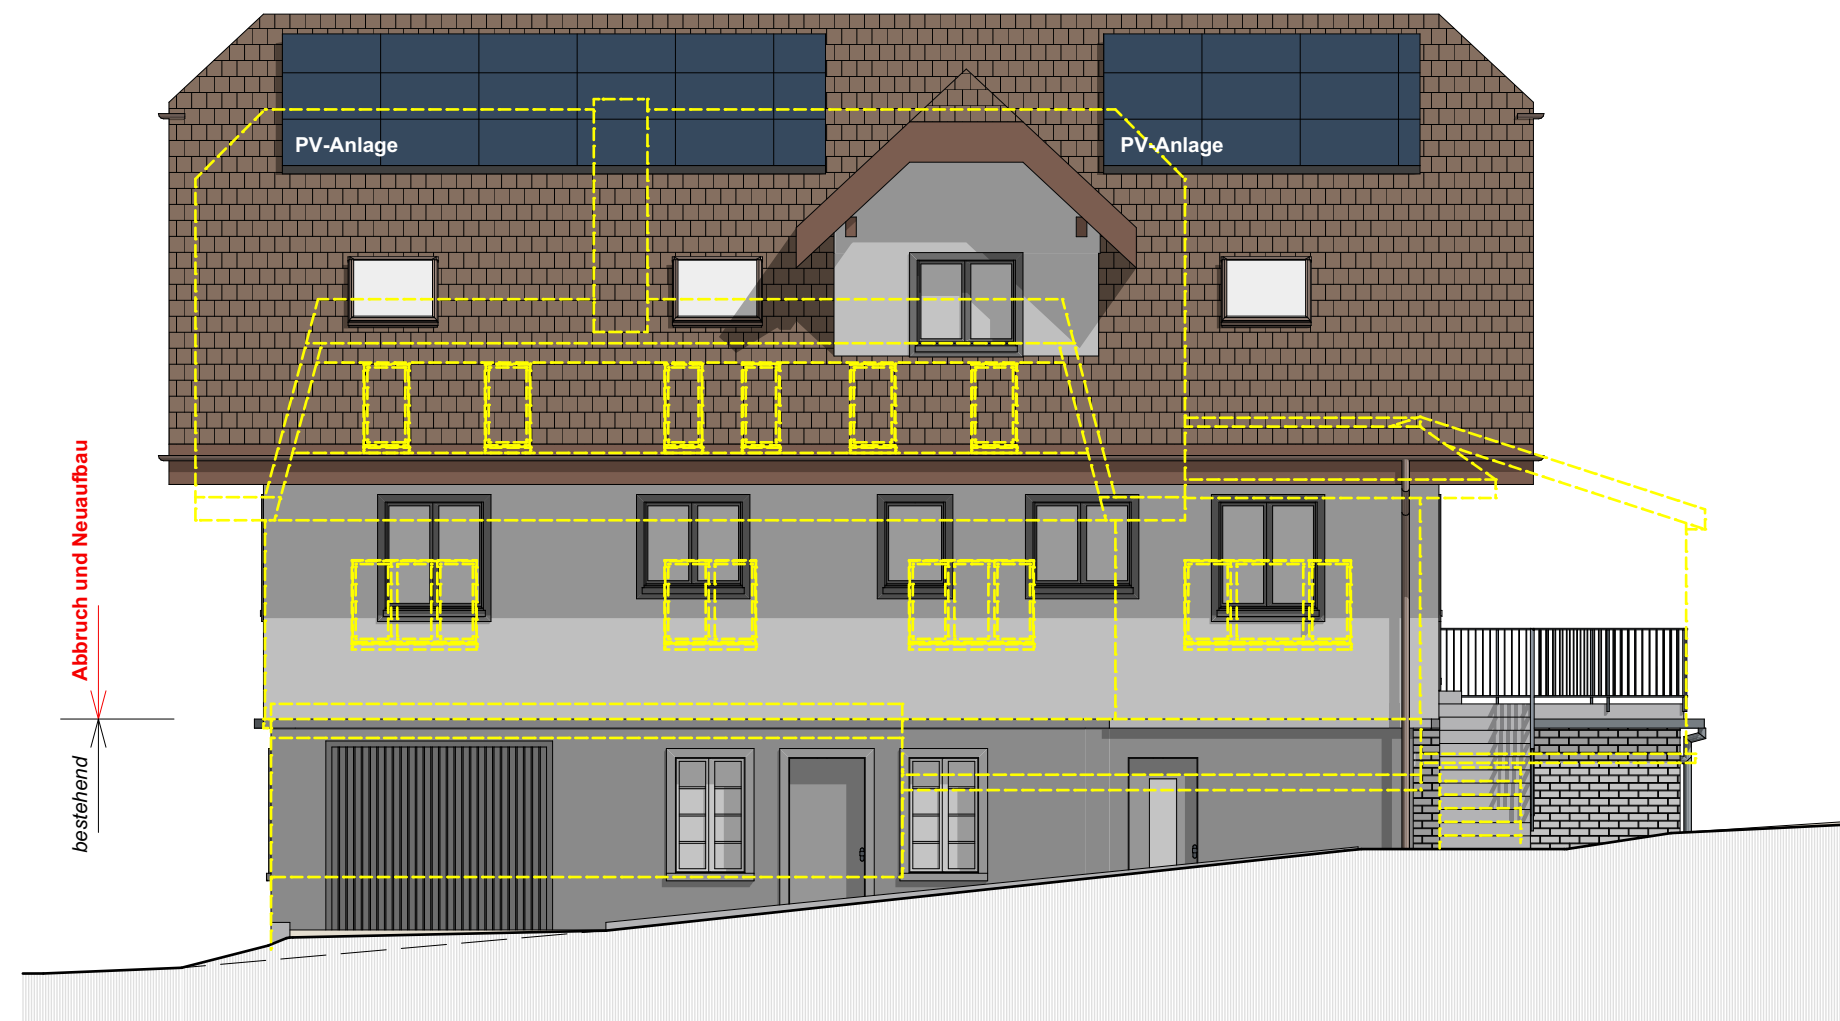

Bauherr: Christof u. Manuela Bachmann-Schwarzentruber, Stocketti 15, 6112 Doppeltschwand 041 480 04 74
 Objekt: Neuaufbau Wohnhaus (alte Käseerei) Arche 1, 6106 Werthenstein
GRUNDRISS, SCHNITT, FASSADEN
 Dat.: 23.08.21 Rev.: 20.04.22 Gr.: 48 x 126
 Gez.: pw Mst.: 1:100 Nr.: 2120.01
Baueingabeplan

LEGENDE
 ■ BESTEHEND
 ■ NEU
 ■ ABRUCH

UNTERGESCHOSS / LEITUNGEN

ERDGESCHOSS / UMGEBUNG

OBERGESCHOSS

DACHGESCHOSS

ESTRICHGESCHOSS

FASSADE NORDWEST / FARBKONZEPT

FASSADE SÜDWEST

FASSADE SÜDOST

FASSADE NORDOST

SCHNITT A