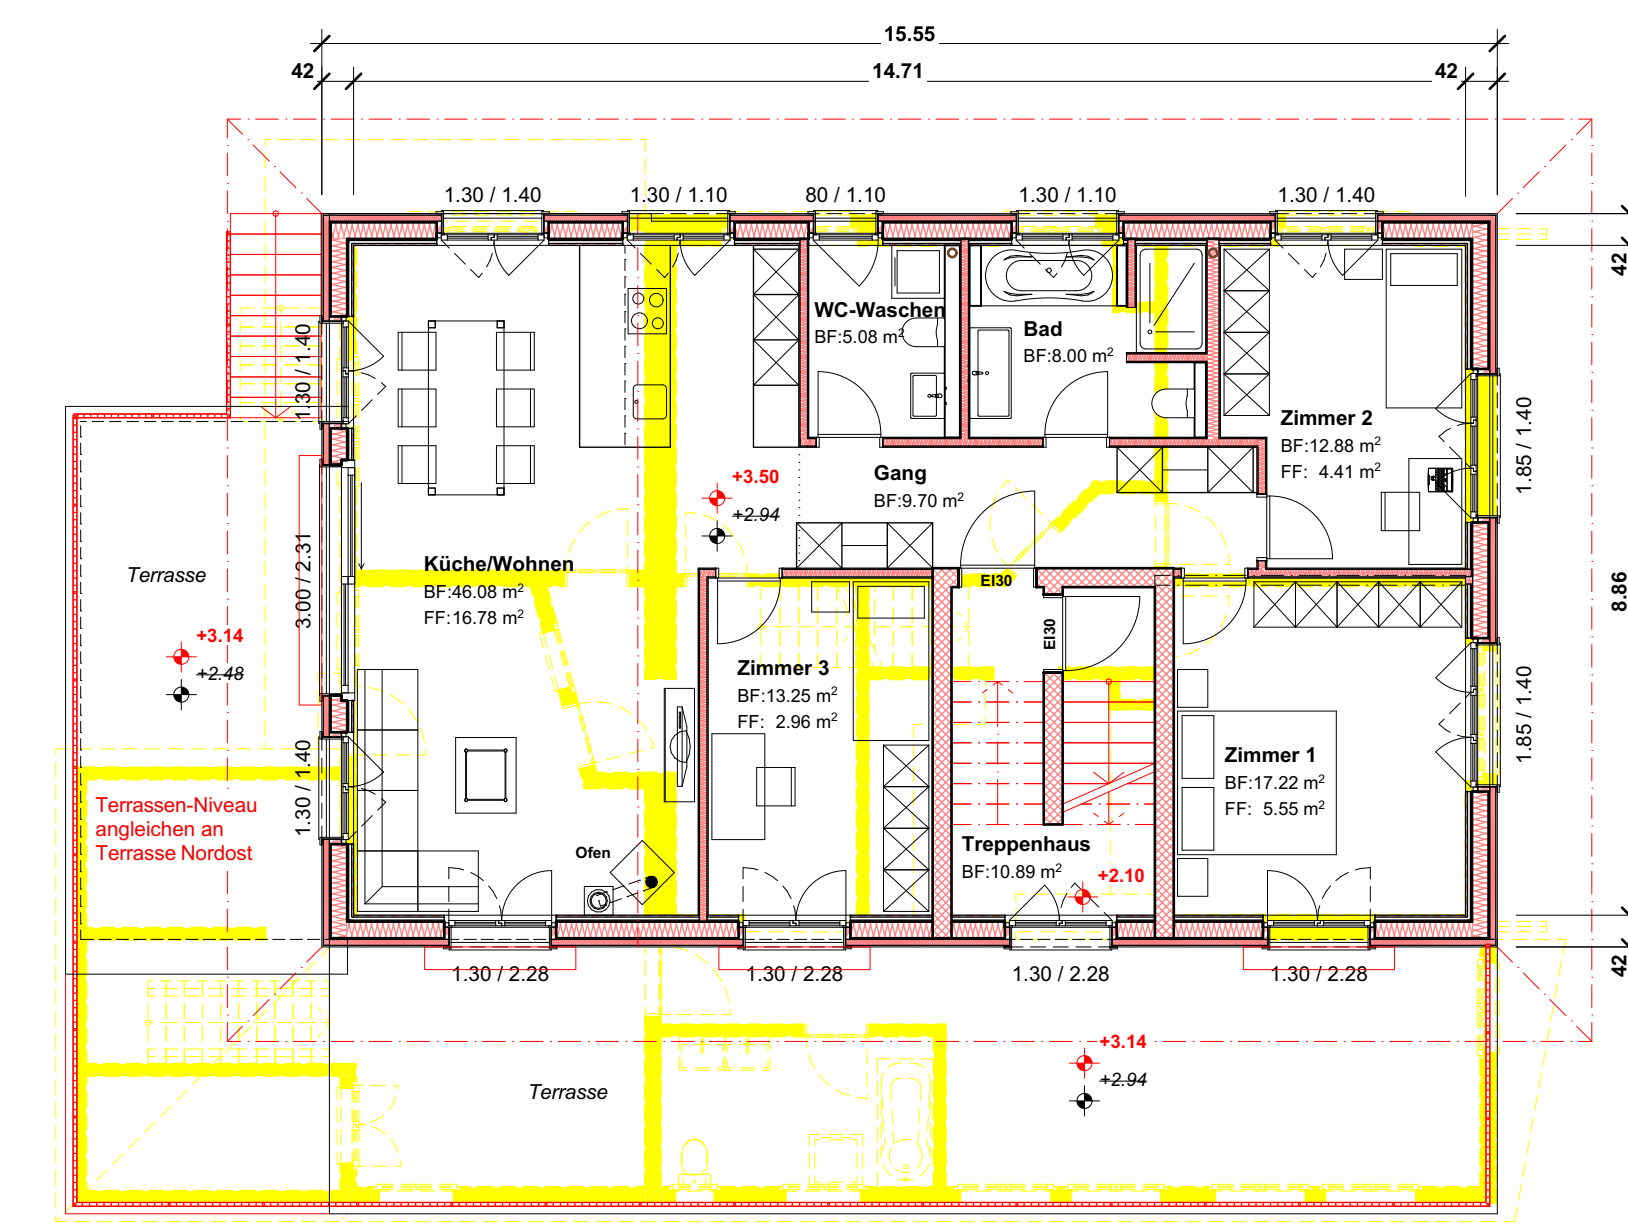

Bauherr: Christof u. Manuela Bachmann-Schwarzentruber, Stocketti 15, 6112 Doppeltschwand 041 480 04 74
 Objekt: Neuaufbau Wohnhaus (alte Käseerei) Arche 1, 6106 Werthenstein
GRUNDRISS, SCHNITT, FASSADEN
 Dat.: 23.08.21 Rev.: 20.04.22 Gr.: 48 x 126
 Gez.: pw Mst.: 1:100 Nr.: 2120.01
Baueingabeplan

LEGENDE
 ■ BESTEHEND
 ■ NEU
 ■ ABRUCH

UNTERGESCHOSS / LEITUNGEN

ERDGESCHOSS / UMGEBUNG

OBERGESCHOSS

DACHGESCHOSS

ESTRICHGESCHOSS

FASSADE NORDWEST / FARBKONZEPT

FASSADE SÜDWEST

FASSADE SÜDOST

FASSADE NORDOST

SCHNITT A