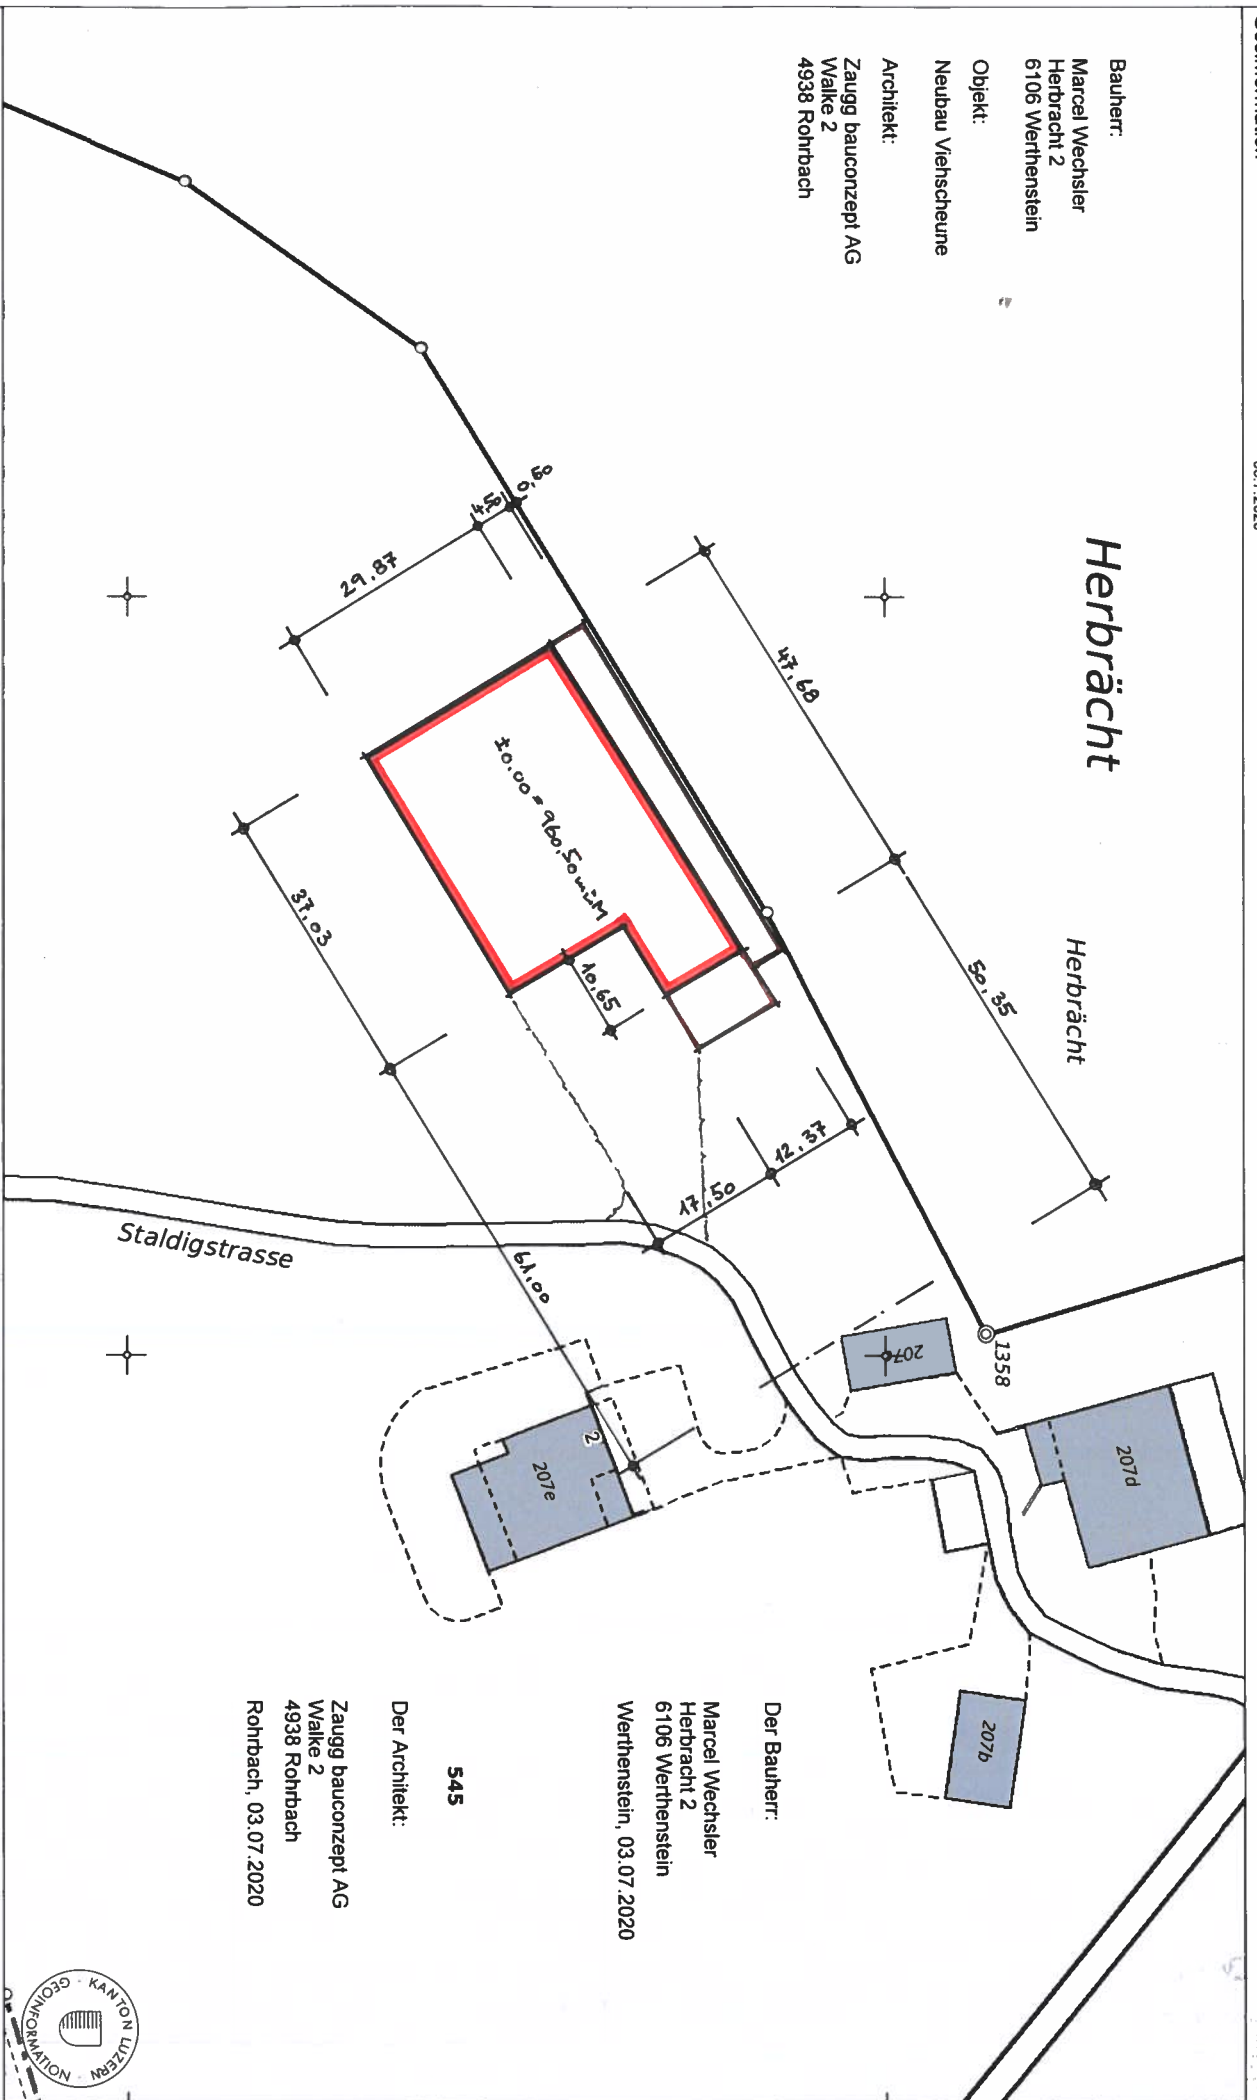

Bauherr:  
Marcel Wechsler  
Herbrächt 2  
6106 Werthenstein

Objekt:  
Neubau Viehscheune

Architekt:  
Zaugg bauconcept AG  
Walke 2  
4938 Rohrbach

Der Bauherr:  
Marcel Wechsler  
Herbrächt 2  
6106 Werthenstein  
Werthenstein, 03.07.2020

Der Architekt:  
545  
Zaugg bauconcept AG  
Walke 2  
4938 Rohrbach  
Rohrbach, 03.07.2020

© 2019 Geoinformation Kanton Luzern. Für Richtigkeit und Vollständigkeit der Daten wird keine Haftung übernommen. Verbindlich sind einzig die von der zuständigen Stelle abgegebenen Pläne. Massstabsabweichungen in der Karte sind möglich. Pktkarten PK 25, 50 und 100. © swisstopo (D/033409).