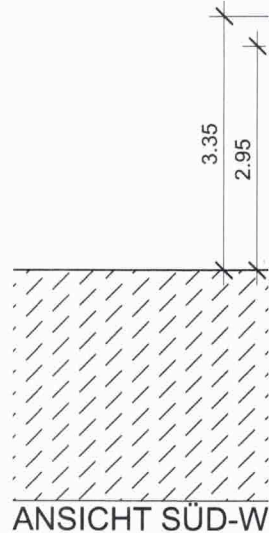

QUERSCHNITT

ANSICHT SÜD-W

ERDGESCHOSS

OBER