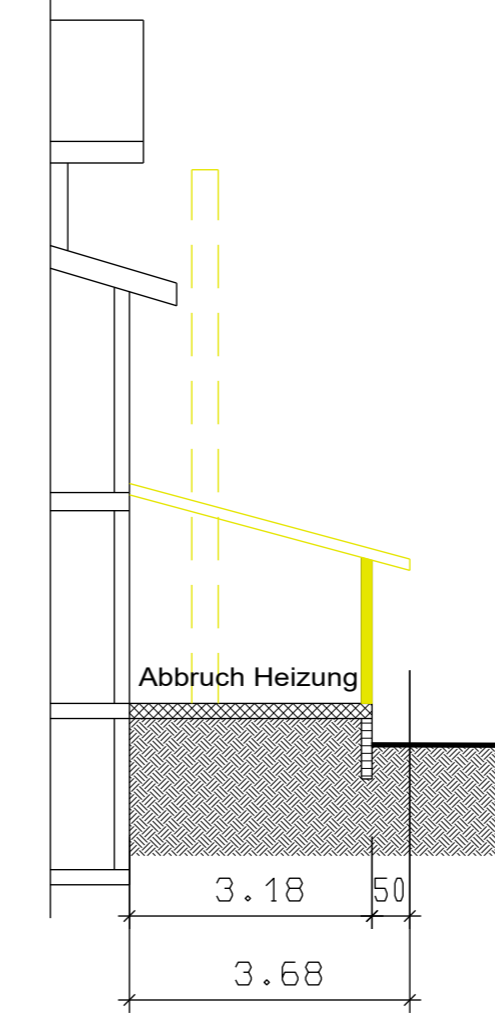

Plan-Nr. Baueingabe Schnitt, Fassaden

Datum	Grösse	Massstab	Gezeichnet	geändert	Dateiname
10.03.2020		1:100	B.H.		

BESTEHEND

BAULEITUNG: _____

NEU

BAUHERR: _____

ABBRUCH

DATUM: 10.03.2020

Ansicht Südwest

Ansicht Nordost

Ansicht Südost

Schnitt D - D (Heizung Abbruch)

Ansicht Nordwest