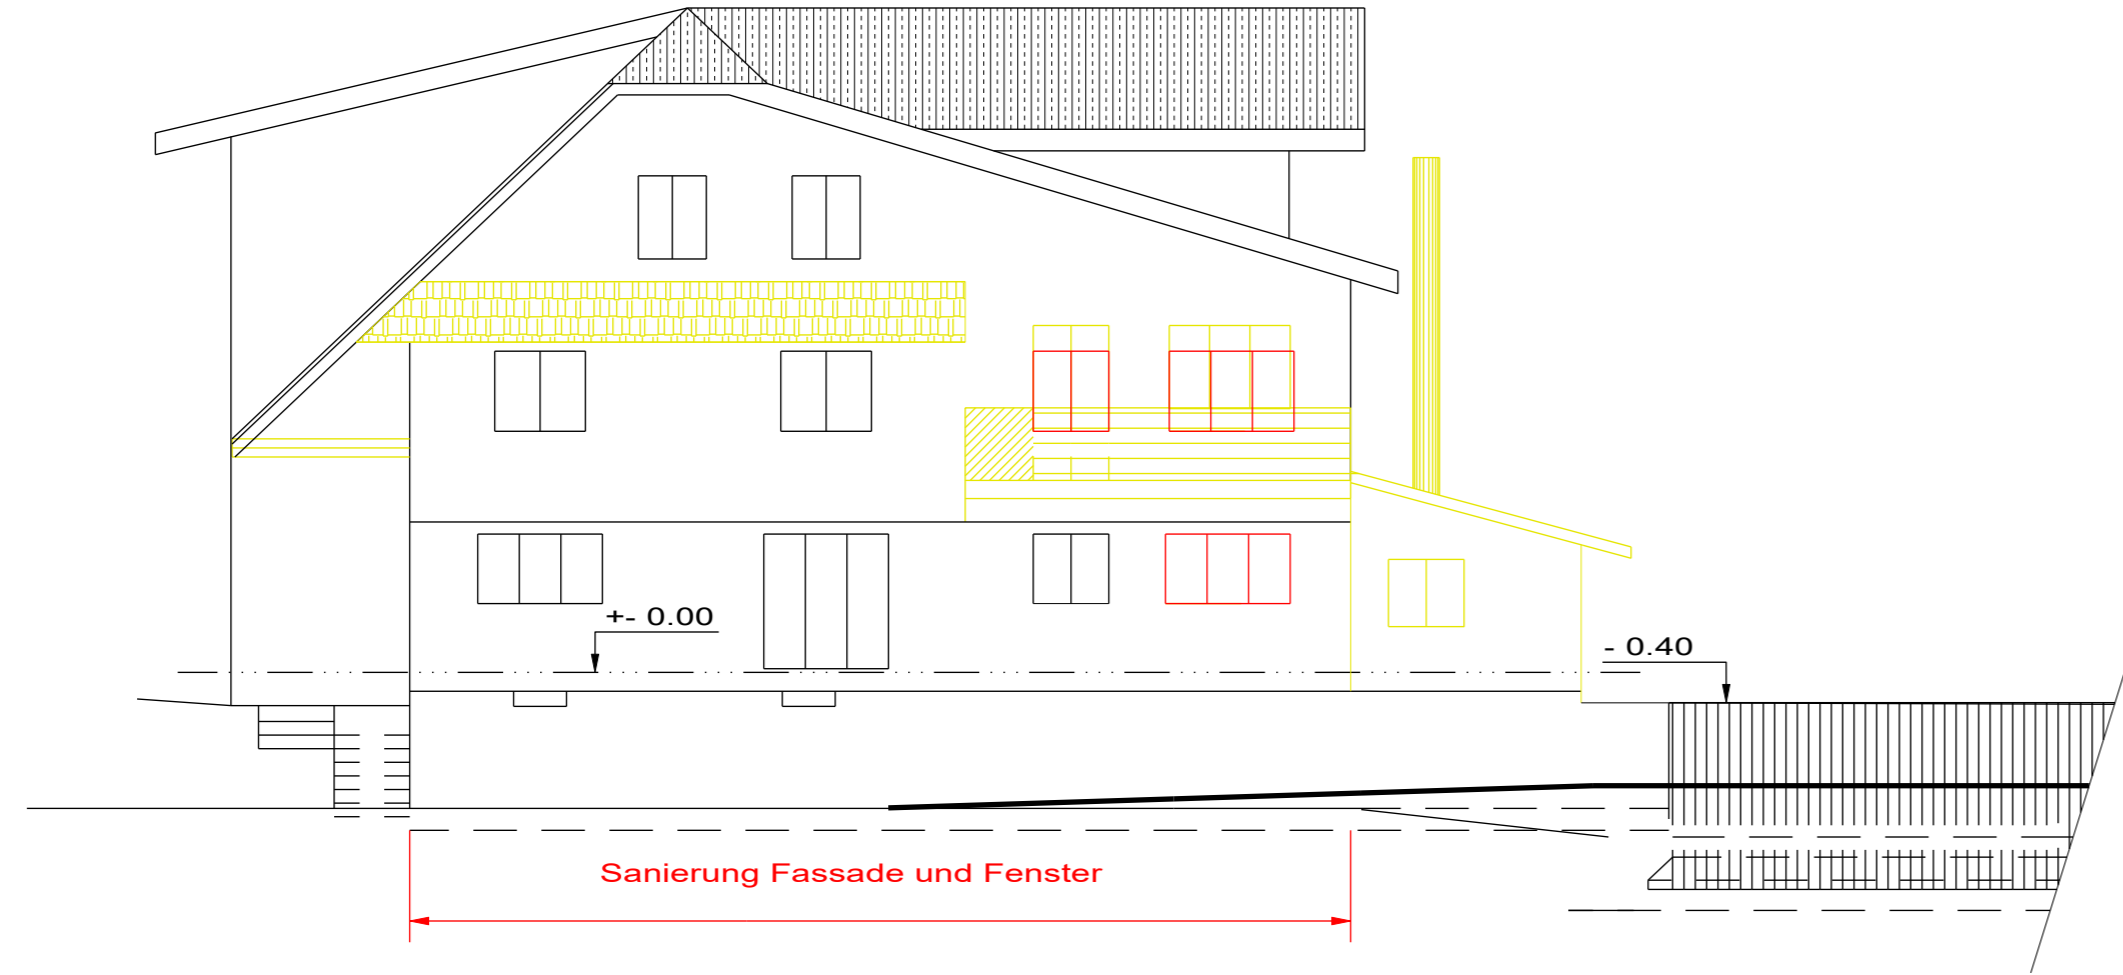

Plan-Nr. Baueingabe Schnitt, Fassaden

Datum	Grösse	Massstab	Gezeichnet	geändert	Dateiname
10.03.2020		1:100	B.H.		

BESTEHEND

BAULEITUNG: _____

NEU

BAUHERR: _____

ABBRUCH

DATUM: 10.03.2020

Ansicht Südwest

Ansicht Nordost

Ansicht Südost

Schnitt D - D (Heizung Abbruch)

Ansicht Nordwest