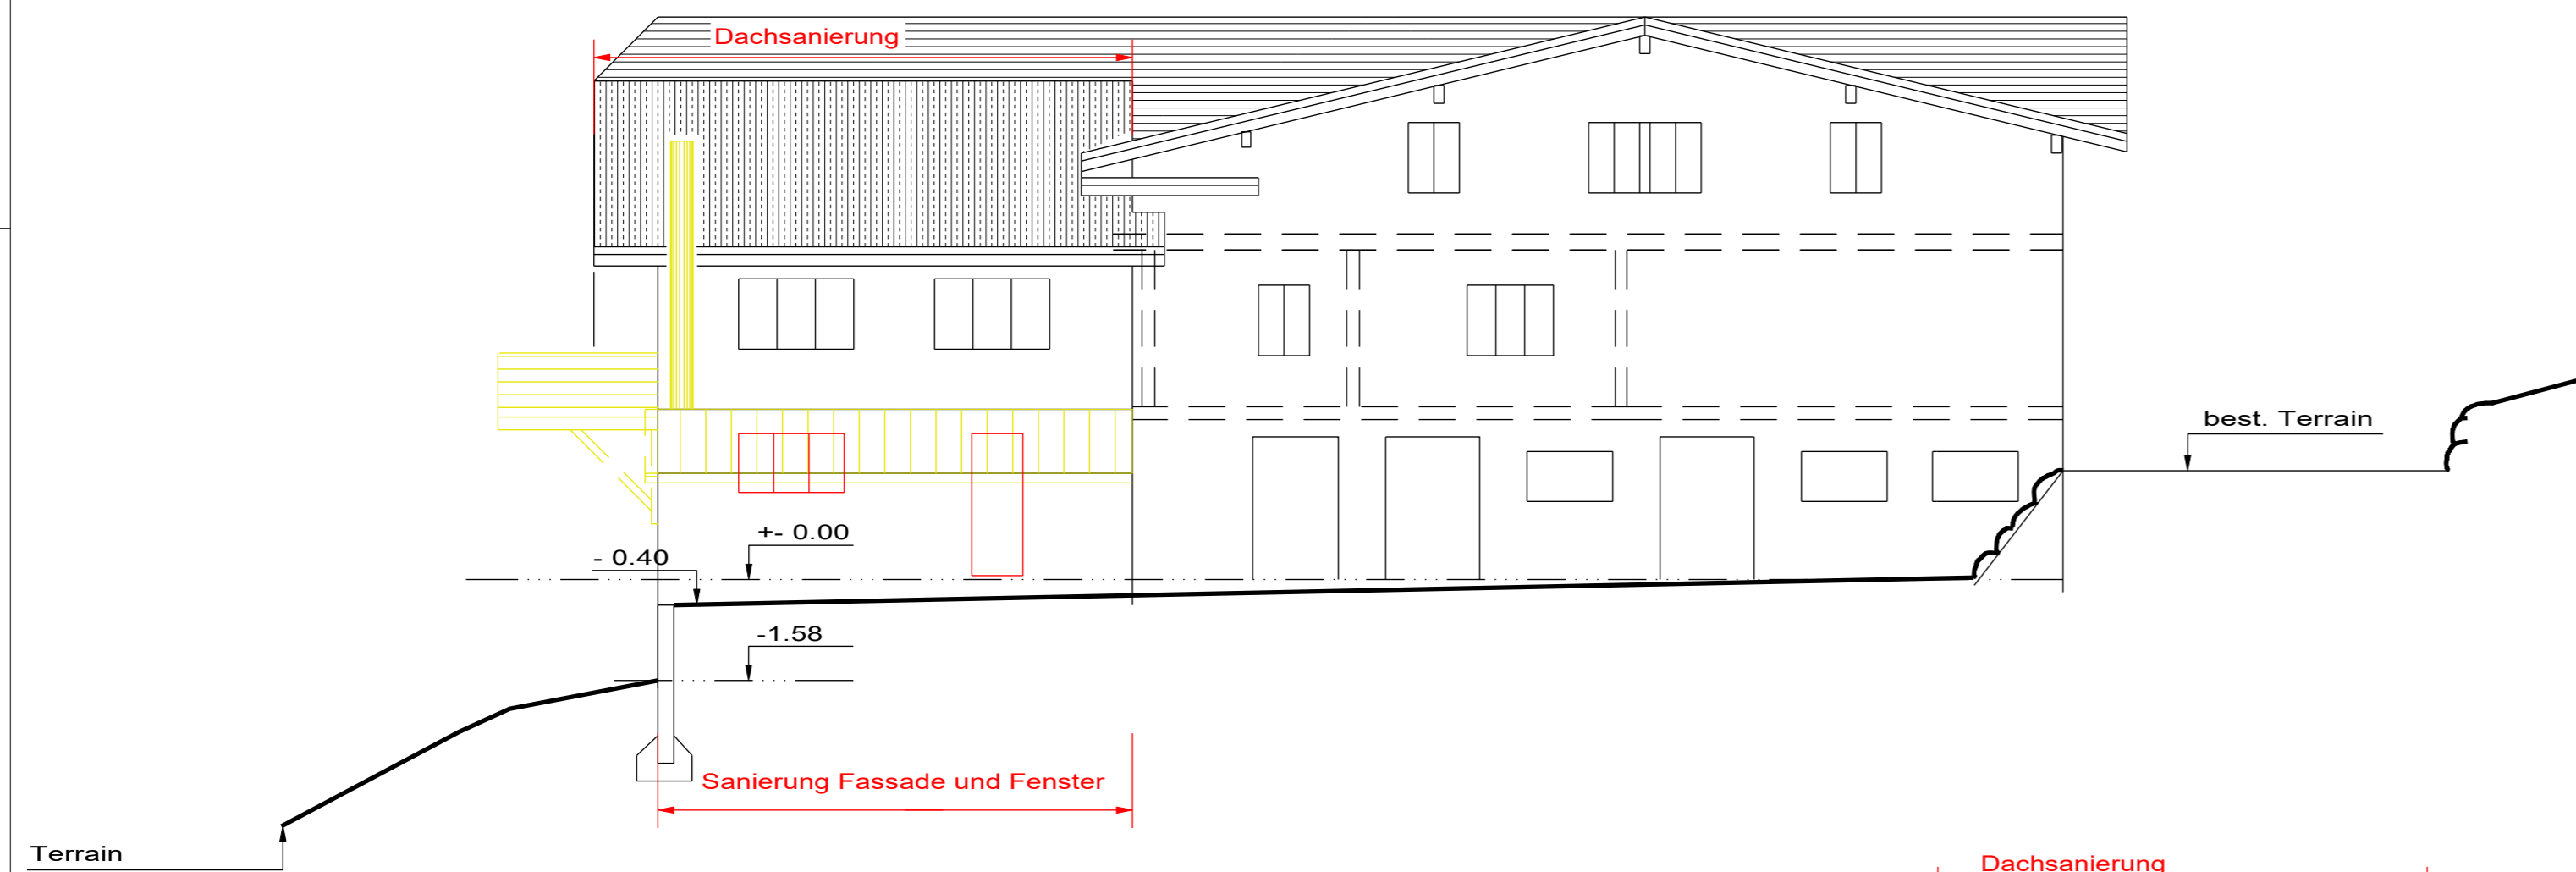

Plan-Nr. Baueingabe Schnitt, Fassaden

Datum	Grösse	Massstab	Gezeichnet	geändert	Dateiname
10.03.2020		1:100	B.H.		

BESTEHEND

BAULEITUNG: _____

NEU

BAUHERR: _____

ABBRUCH

DATUM: 10.03.2020

Ansicht Südwest

Ansicht Nordost

Ansicht Südost

Schnitt D - D (Heizung Abbruch)

Ansicht Nordwest