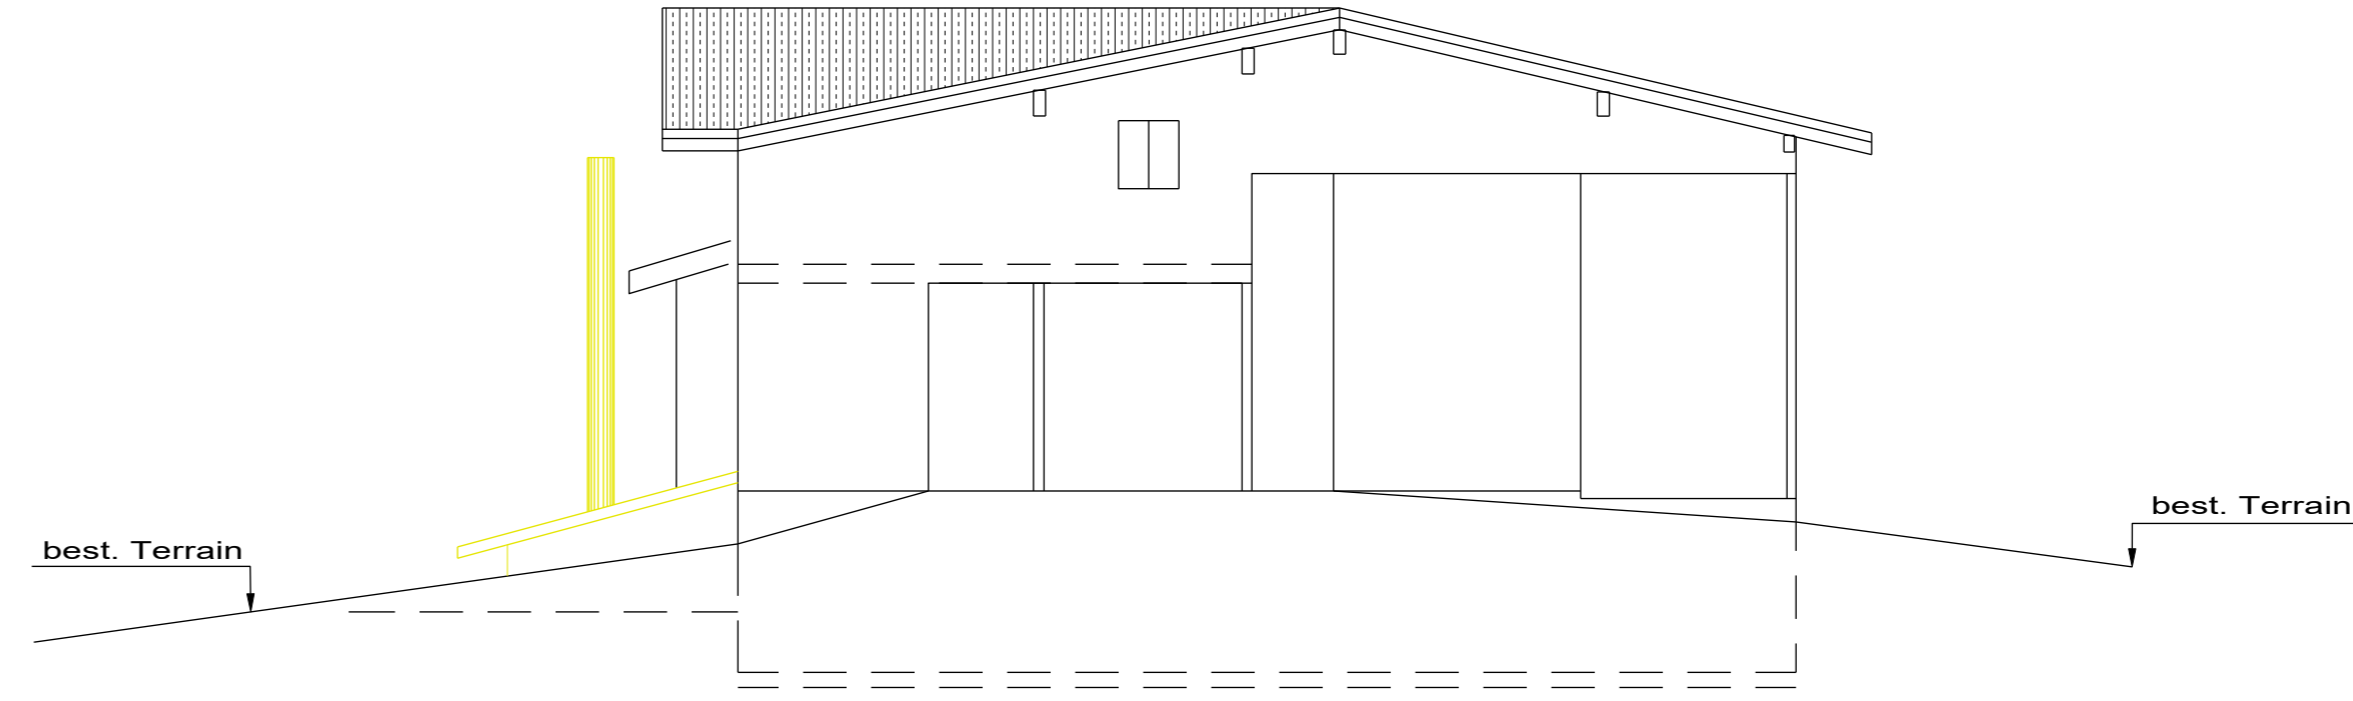

Plan-Nr. Baueingabe Schnitt, Fassaden

Datum	Grösse	Massstab	Gezeichnet	geändert	Dateiname
10.03.2020		1:100	B.H.		

BESTEHEND

BAULEITUNG: _____

NEU

BAUHERR: _____

ABBRUCH

DATUM: 10.03.2020

Ansicht Südwest

Ansicht Nordost

Ansicht Südost

Schnitt D - D (Heizung Abbruch)

Ansicht Nordwest